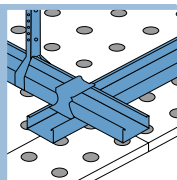

VoglDeckensegel – Velkoplošné stropní panely

Nový vzlet pod stropem

Pro maximální
volnost tvorby

Velkoplošné stropní panely: klademe důraz, který dává křídla

Tvarově dokonalé stropní panely dodatečně zhodnocují veškeré klasické stropní konstrukce. Zlepšují absorpci zvuku a bodově přispívají k lepší akustice v místnosti. Dále nabízejí možnost integrace

chladících stropů a dalších neustále přístupných stropních vestaveb (požárních trysek, světel, větracích prvků atd.).

Stropní panely vyrobíme na individuální přání zákazníka a předem smontujeme, u větších rozměrů, pro

lepší možnost dopravy demontujeme do jednotlivých, na stavbě lehce znovusmontovatelných, segmentů. Jednoduchá technika montáže umožní lehkou manipulaci a obzvláště jednoduchou montáž na stavbě.

Jistota v systému:
pevná Vogl – nosná konstrukce zajišťuje absolutní rovinu pro záklop.